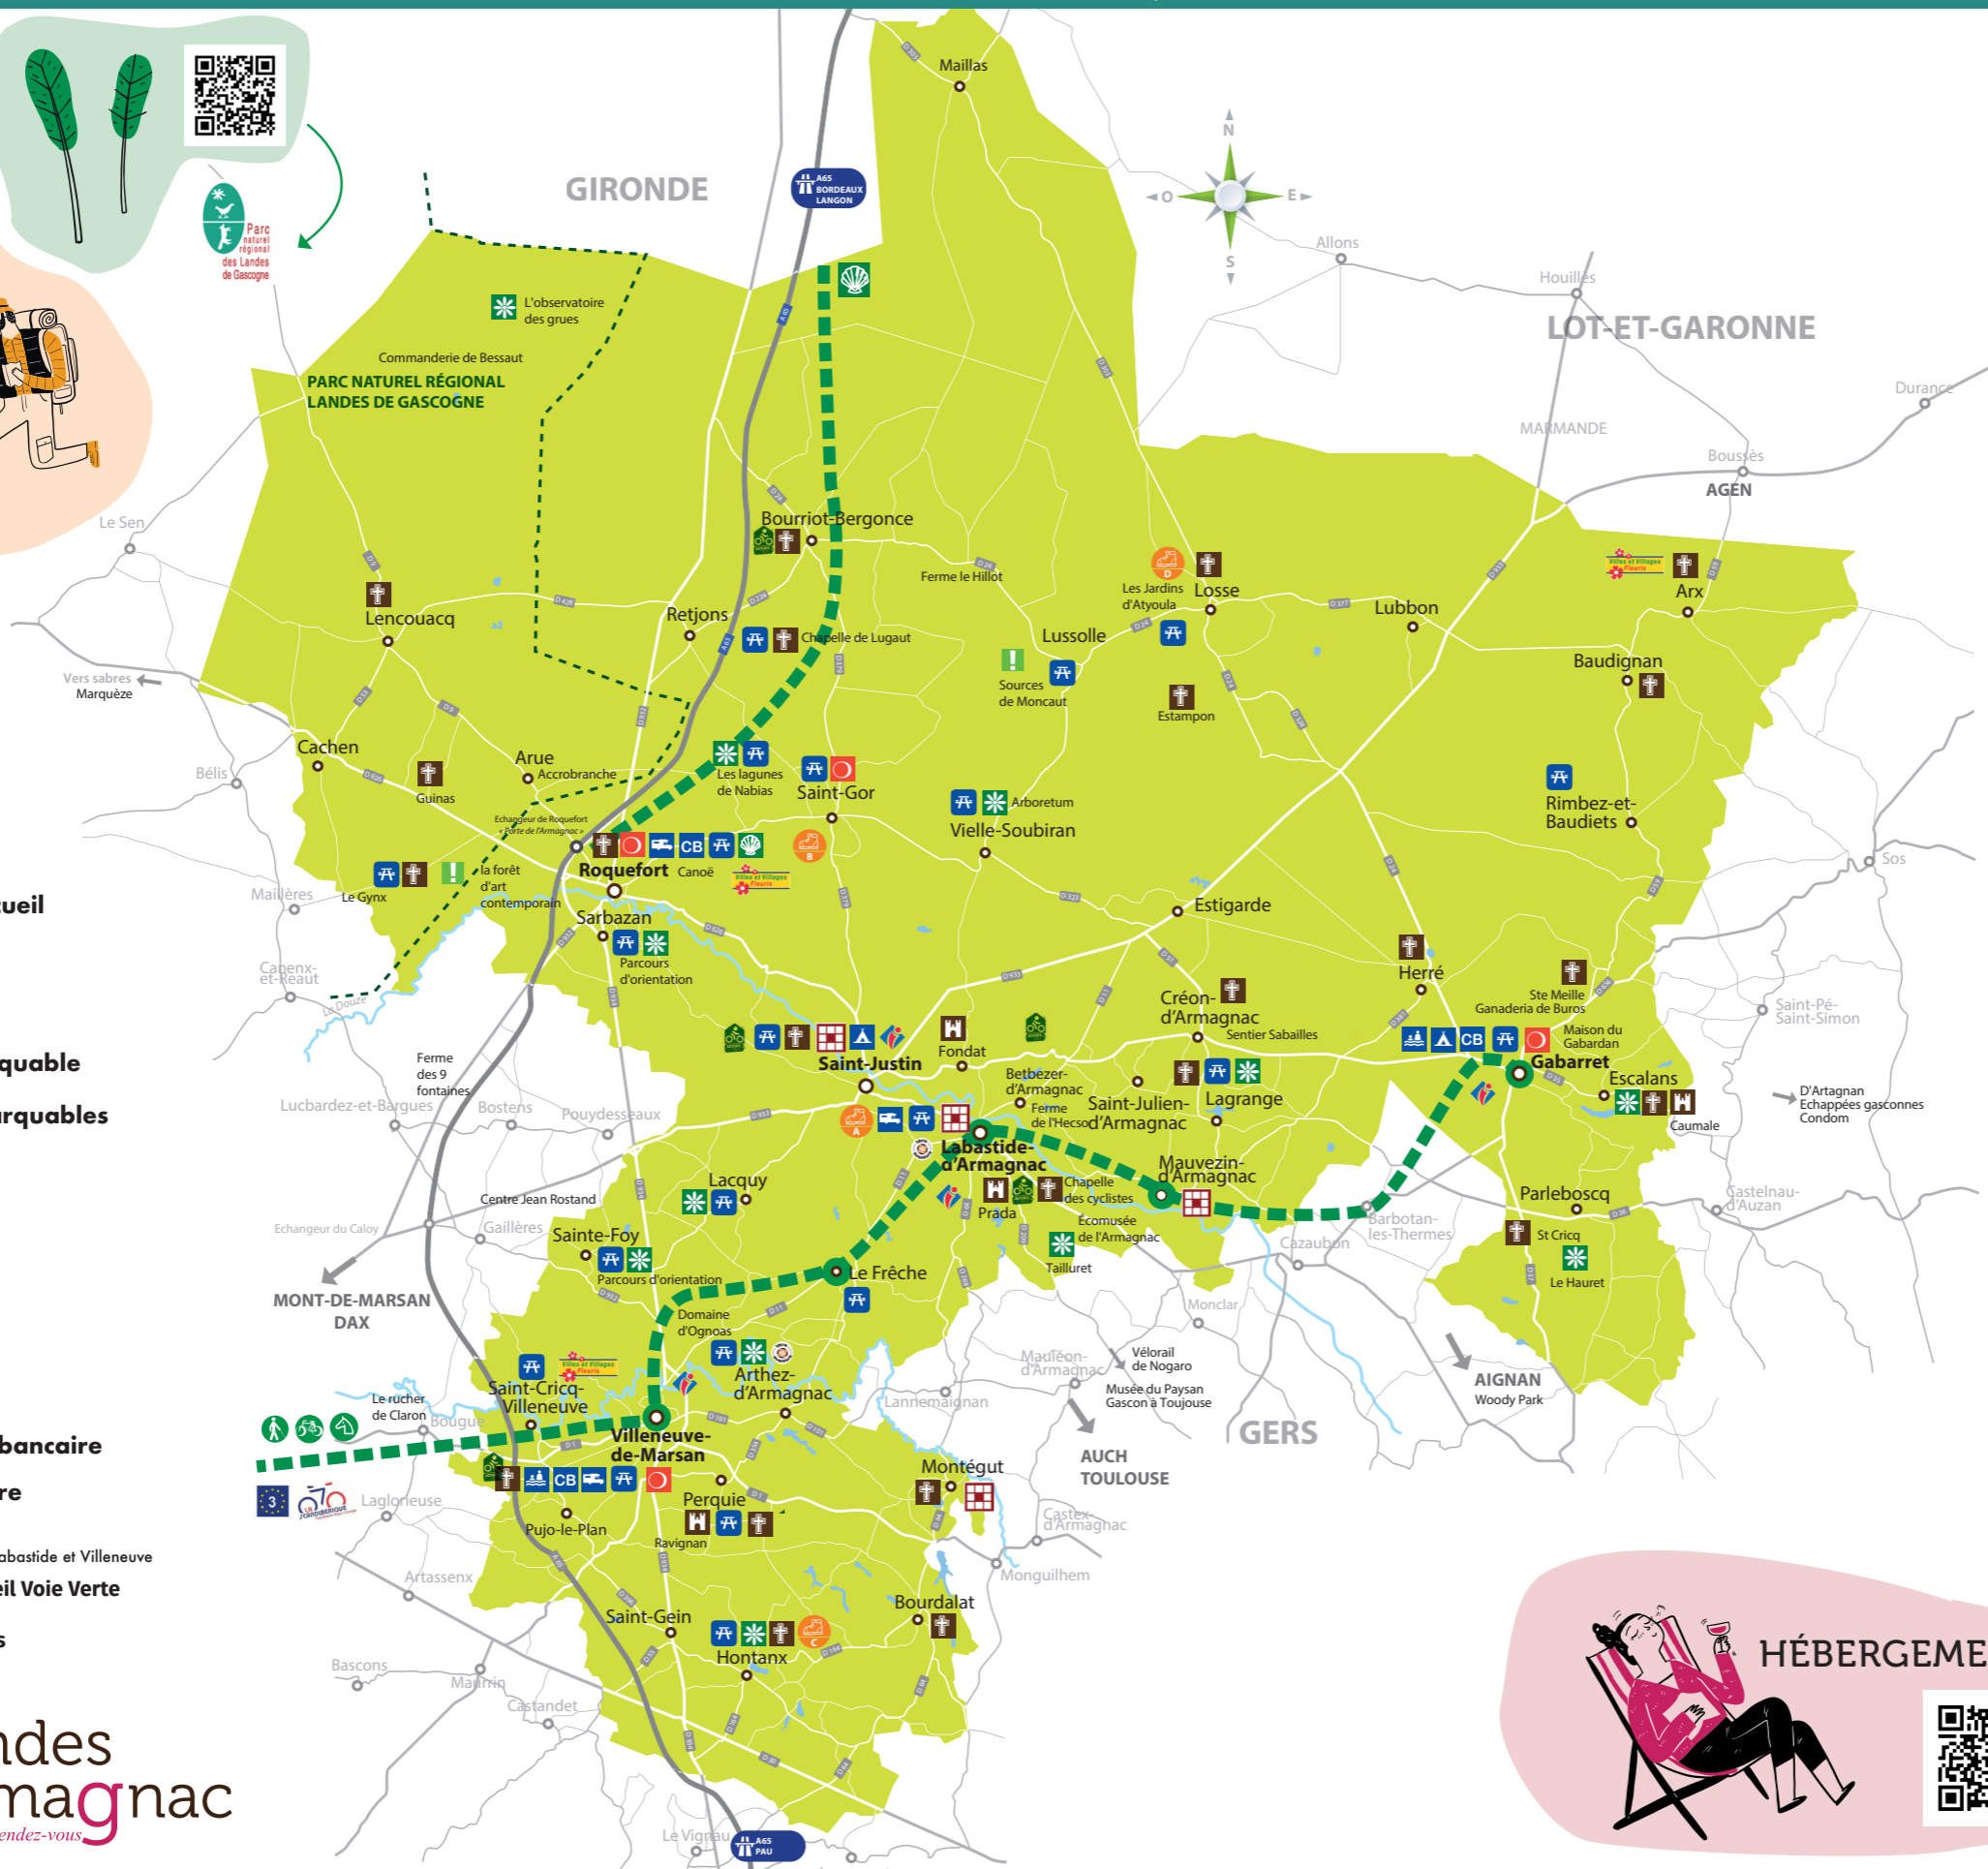

**DÉPART DES VADROUILLES**

- A Labastide
- B Roquefort
- C Hontanx
- D Losse

- Bureau d'accueil
- Bastide
- Château
- Eglise remarquable
- Arènes remarquables
- Site naturel
- Insolite
- Pique-nique
- Camping-car
- Camping
- Piscine
- Distributeur bancaire
- Voie jacquaire
- Accueil vélo  
Location de vélos à Labastide et Villeneuve
- Aire d'accueil Voie Verte
- Voies Vertes

**LES VISITES INCONTOURNABLES**

**AGENDA & MARCHÉS**

**RESTAURANTS**

**PRODUCTEURS**

**HÉBERGEMENTS**

Suivez nous sur